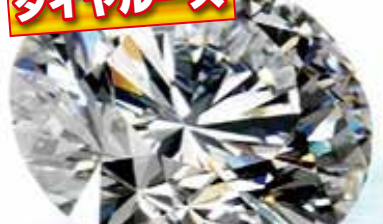

金・プラチナ・ダイヤ買取強化中!!

サファイヤ・エメラルド・ルビー・オパール・珊瑚・琥珀・象牙も買い取ります!

金縁眼鏡

金 歯

ダイヤルース

その他金製品

壊れていても高額で買い取ります!!

どんな物でもお気軽にお持ち下さい! 査定します!!